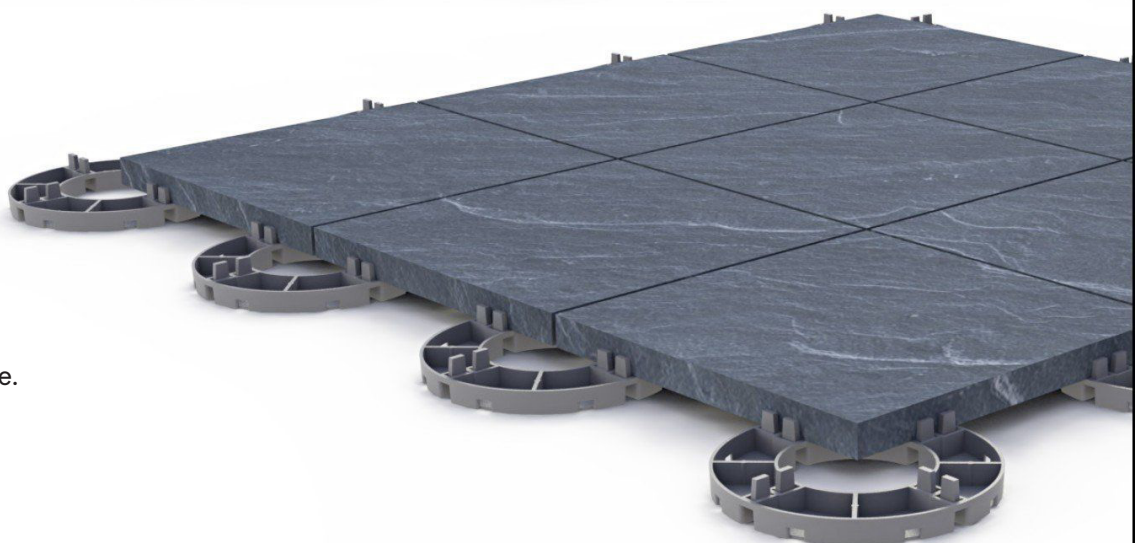

Systemet finnes med justerbare pidestaller i seks ulike høyder/nivåer – og dekker dermed høyder fra 18 mm til 225 mm. I tillegg finnes det justerbar base for å korrigere fall på opptil 2%. Man kan legge 2 baser oppå hverandre om nødvendig. Salgsvennlig kartong som inneholder komplett sett med pidestall, hode, kryss for 4 mm fuge, samt gummimatte for sklisikring og støydemping.

Key Support pidestall 20 mm
Art.nr 100782

Key Support pidestall 14 mm
Art.nr 100780

Nyhet: For enda lavere høyde er det faste klosser med høyde 20 mm og 14 mm. Fugebredde 4 mm.

Fordeler:

- Minimal høyde
- Rimelige og enkle
- Svært egnet på faste dekker som for eksempel betong eller ved renovering av gammel terrasse.

Key Support avstandsstykke til vegg à 20 stk
 Art.nr 100766
 Sørger for jevn avstand mellom flis og vegg, og hindrer bevegelse. Lar regnvann renne unna og dermed bedre drenering.