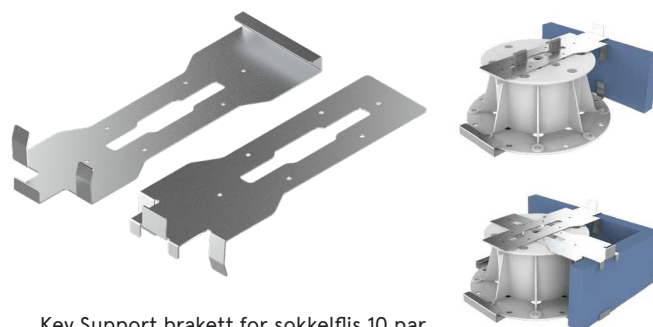

FORBRUK

STØRRELSE PÅ FLIS

ANTALL PR M2

30x30 cm	13,8
40x40 cm	7,80
30x60 cm	6,70
40x60 cm	5,20
50x50 cm	5,00
60x60 cm	3,50

Kan justeres etter flisen er lagt

Key Support selvnivellerende hode 4 mm 7% fall à 24 stk.
 Art.nr 100765
 Selvnivellerende hode som kompenserer for fall opptil 7% som brukes sammen med Key Support pedestaller. Kommer med 4mm fugebredde.