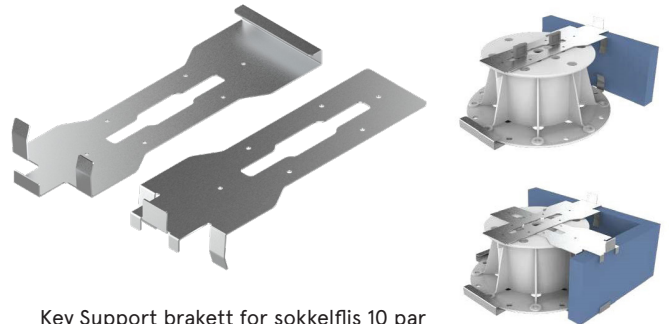

Key Support brakett for sokkelflis 10 par
Art.nr 100768
For montering på toppen og i bunn av pedestallen, slik at man kan montere flis på høykant for å unngå innsyn.