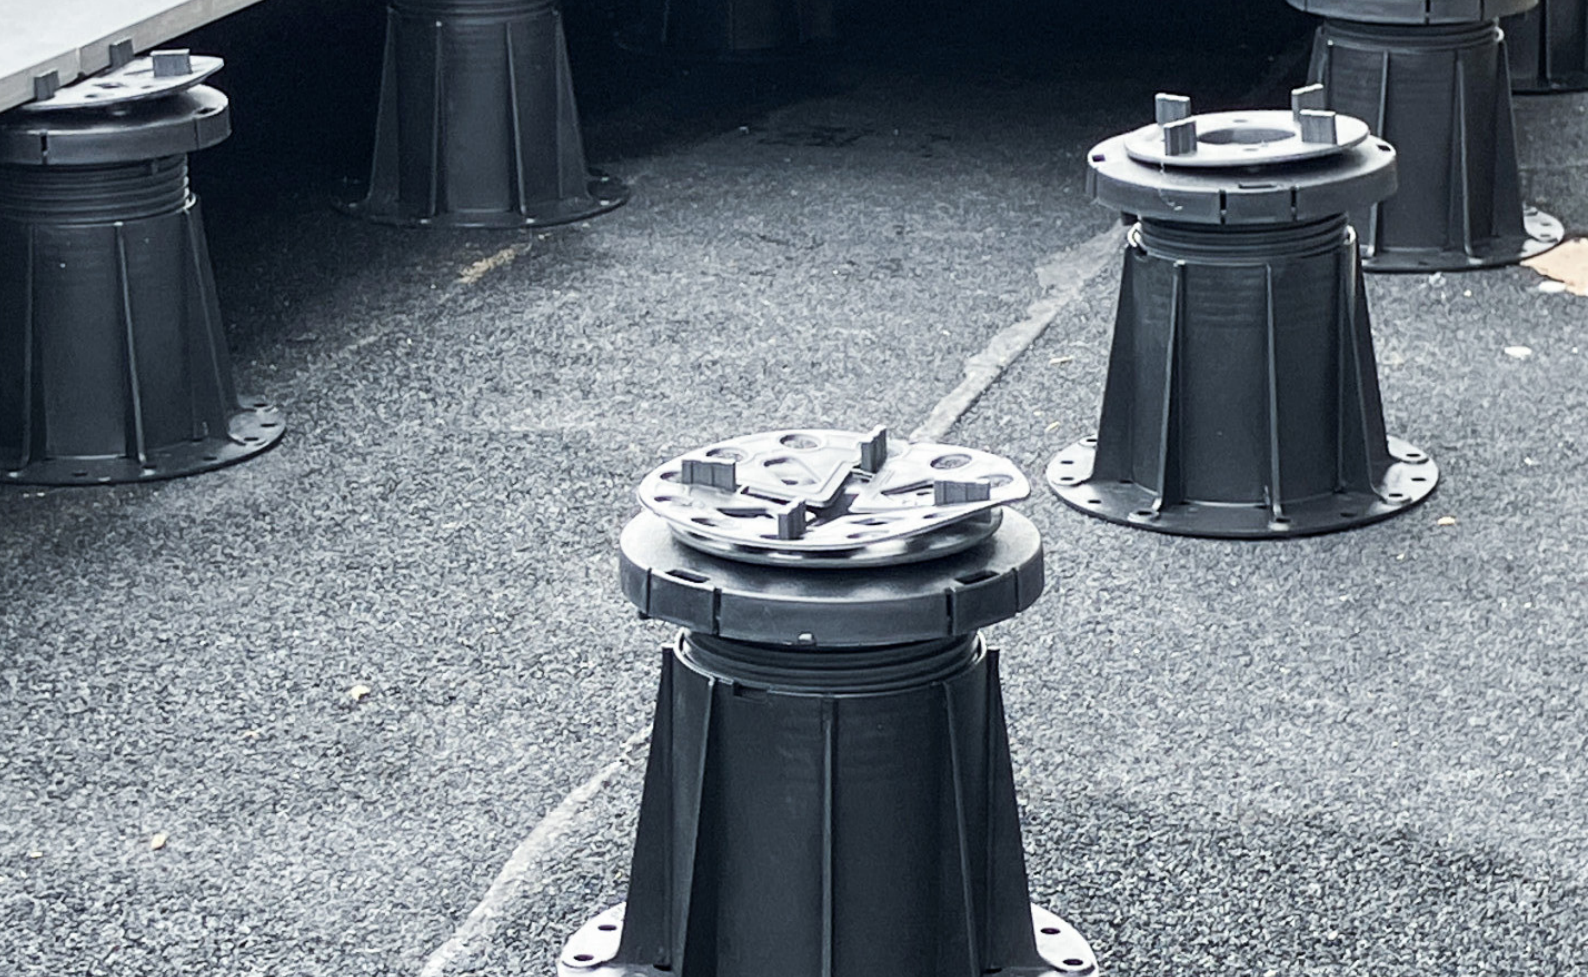

Systemet finnes med justerbare pidestaller i seks ulike høyder/nivåer – og dekker dermed høyder fra 18 mm til 225 mm. I tillegg finnes det justerbar base for å korrigere fall på opptil 2%. Man kan legge 2 baser oppå hverandre om nødvendig. Salgsvennlig kartong som inneholder komplett sett med pidestall, hode, kryss for 4 mm fuge, samt gummimatte for sklisikring og støydemping.

Key Support pidestall 20 mm
Art.nr 100782

Key Support pidestall 14 mm
Art.nr 100780

Nyhet: For enda lavere høyde er det faste klosser med høyde 20 mm og 14 mm. Fugebredde 4 mm.

Fordeler:

- Minimal høyde
- Rimelige og enkle
- Svært egnet på faste dekker som for eksempel betong eller ved renovering av gammel terrasse.