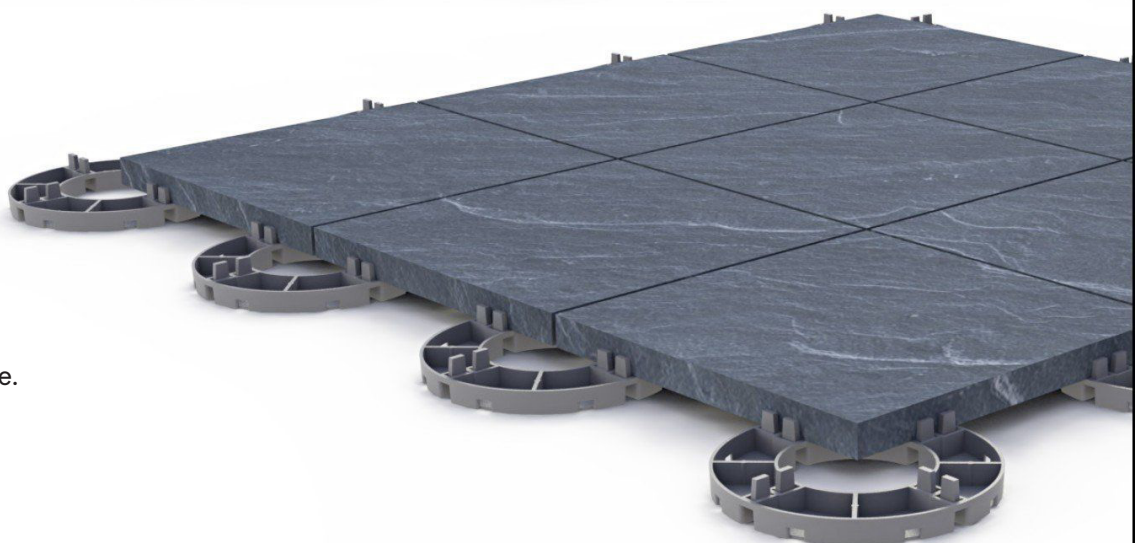

Systemet finnes med justerbare pidestaller i seks ulike høyder/nivåer – og dekker dermed høyder fra 18 mm til 225 mm. I tillegg finnes det justerbar base for å korrigere fall på opptil 2%. Man kan legge 2 baser oppå hverandre om nødvendig. Salgsvennlig kartong som inneholder komplett sett med pidestall, hode, kryss for 4 mm fuge, samt gummimatte for sklisikring og støydemping.

Key Support pidestall 20 mm
Art.nr 100782

Key Support pidestall 14 mm
Art.nr 100780

Nyhet: For enda lavere høyde er det faste klosser med høyde 20 mm og 14 mm. Fugebredde 4 mm.

Fordeler:

- Minimal høyde
- Rimelige og enkle
- Svært egnet på faste dekker som for eksempel betong eller ved renovering av gammel terrasse.