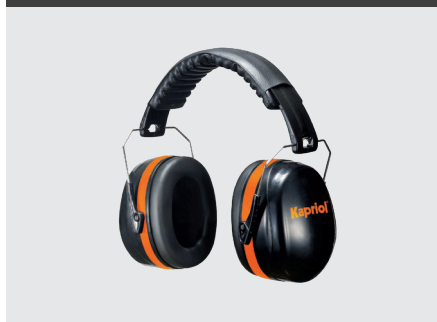

VARENR.	PRODUKT	ANT. I KART.	NOBB NR.
129219	Kapriol hørselvern Silver 32	6	6000002

Silver 32 hørselvern gir god beskyttelse i omgivelser som krever høy støydemping.

Tekniske egenskaper:

Laget i robust ABS som samtidig har lav vekt.
Myk polstring for god komfort og hørselvernet sitter godt på hodet.
Hodebøylen kan brettes sammen så de tar mindre plass.
SNR beskyttelsesnivå 32dB
Standard EN 352-1

KAPRIOL HØRSELVERN SILVER 32