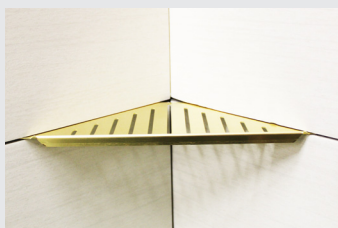

DESIGN HJØRNEHYLLE N°13

VARENR.	PRODUKT	ANT. I KART.	NOBB NR.
103116	Design hjørnehylle N°13 for dusj 1mm, messing	1	57651943

Design hjørnehylle N°13 for dusj 1mm, messing.