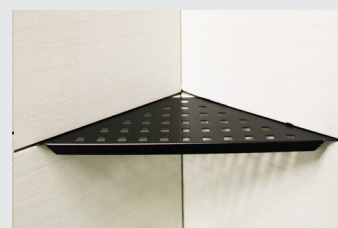

DESIGN HJØRNEHYLLE N°7