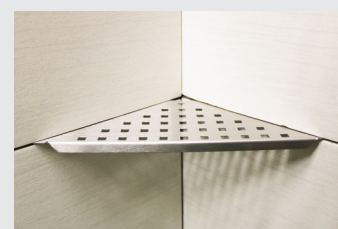

DESIGN HJØRNEHYLLE N°7