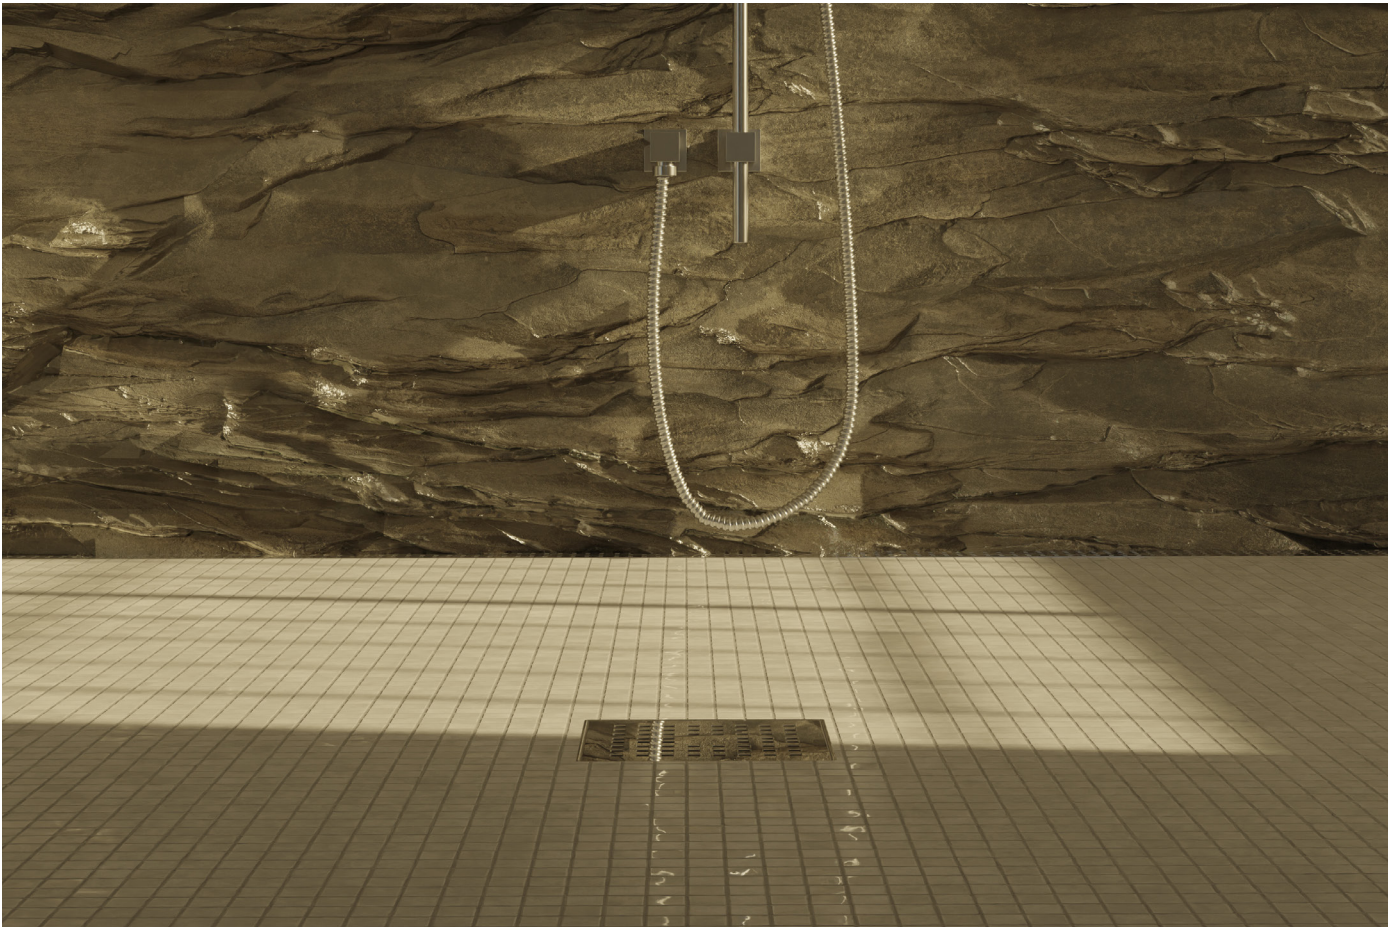

DESIGN SLUKRIST OG HJØRNEHYLLER

T: 55 94 74 94 | E: bestilling@askmur.no | www.askmur.no

KVALITETSVERKTØY, TILBEHØR OG MASKINER TIL MUR OG FLIS

Askøy
Murerverktøy