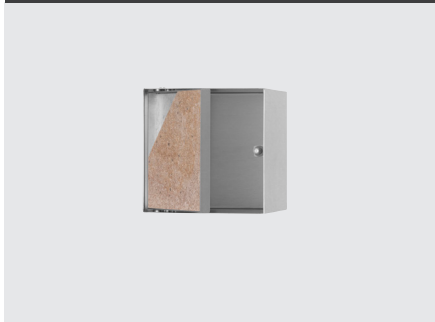

VARE NR.	NOBB NR.	PRODUKT	OVERFLATER
ESST133	54434482	WC papir holder og oppbev, med dør for flis	Børstet stål
ESST136	54434338	WC papir holder og oppbev, med dør for flis	Antrasit
ESST150	54434478	WC papir holder og oppbev, med dør for flis	Sort
ESST134	54434312	WC papir holder og oppbev, med dør for flis	Hvit
ESST135	54434323	WC papir holder og oppbev, med dør for flis	Krem

Innbyggingsboks og tettedetaljer er inkludert.

T-ROLL 14 | 15 X 15

T-ROLL 14 | 15 X 15 X 14