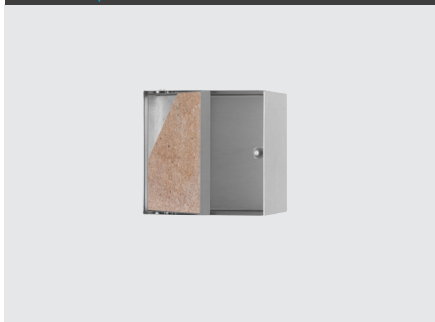

VARE NR.	NOBB NR.	PRODUKT	OVERFLATER
ESST133	54434482	WC papir holder og oppbev, med dør for flis	Børstet stål
ESST136	54434338	WC papir holder og oppbev, med dør for flis	Antrasit
ESST150	54434478	WC papir holder og oppbev, med dør for flis	Sort
ESST134	54434312	WC papir holder og oppbev, med dør for flis	Hvit
ESST135	54434323	WC papir holder og oppbev, med dør for flis	Krem

Innbyggingsboks og tettedetaljer er inkludert.

T-ROLL 14 | 15 X 15

T-ROLL 14 | 15 X 15 X 14