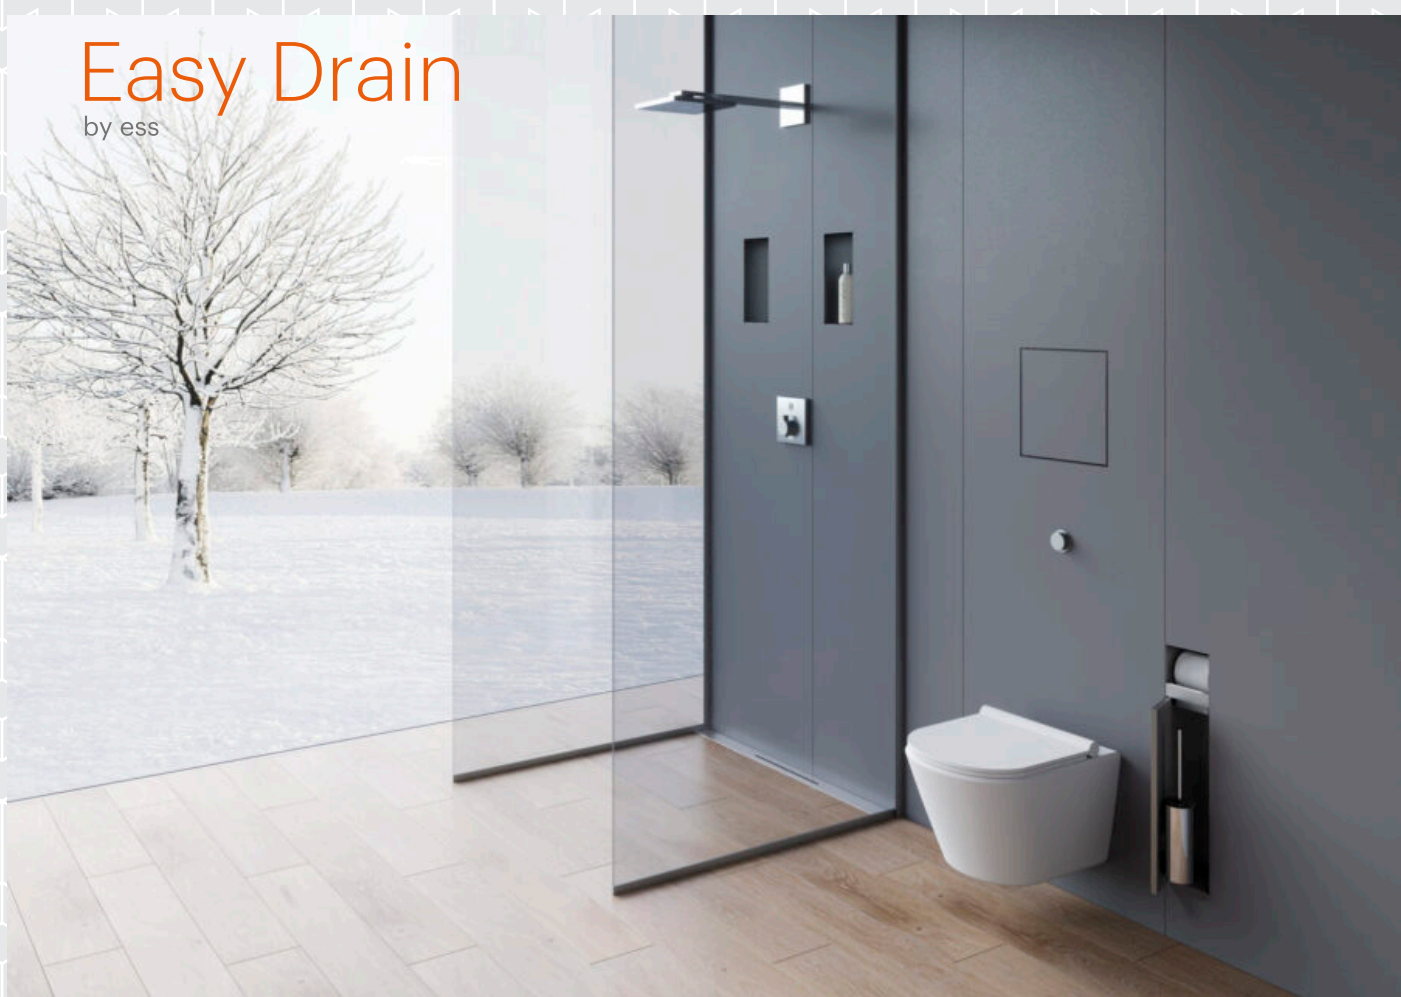

ESS CONTAINER

Easy Drain

by ess

Alle priser er brutto eks. mva.

T: 55 94 74 94 | E: bestilling@askmur.no | www.askmur.no

KVALITETSVERKTØY, TILBEHØR OG MASKINER TIL MUR OG FLIS

Askøy
Murerverktøy