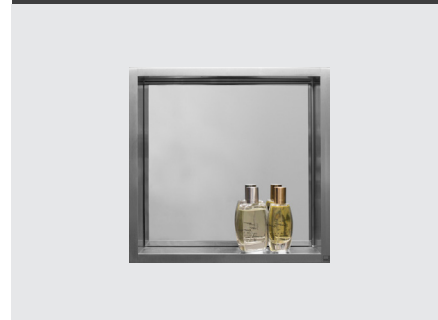

BOX 7 MED SPEIL