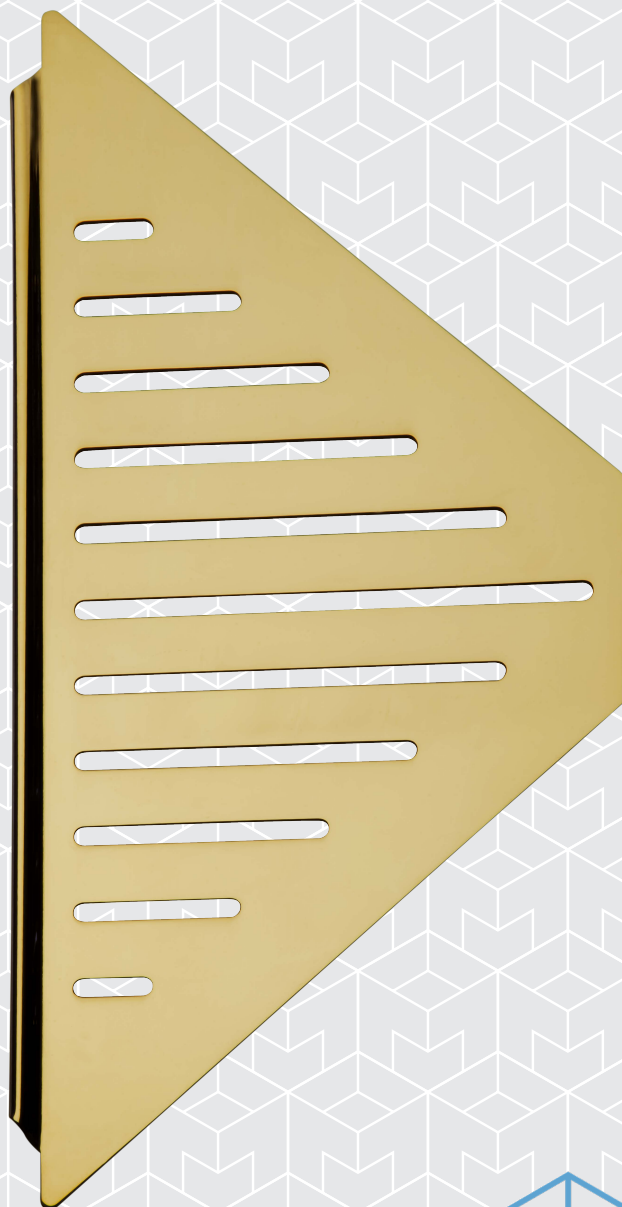

Art nr: 103116

Design hjørnehylle N°13

for dusj 1mm, messing

Praktisk og lekker hjørnehylle i ekte polert messing.
Hyllen festes enkelt i fugen i et 90 grader hjørne, sammen med silikon.
Ingen boring eller monteringsbehør er nødvendig.
Kommer i 2 ulike design.
Mål: 270 X 160 X 50 mm
Tykkelse 1 mm