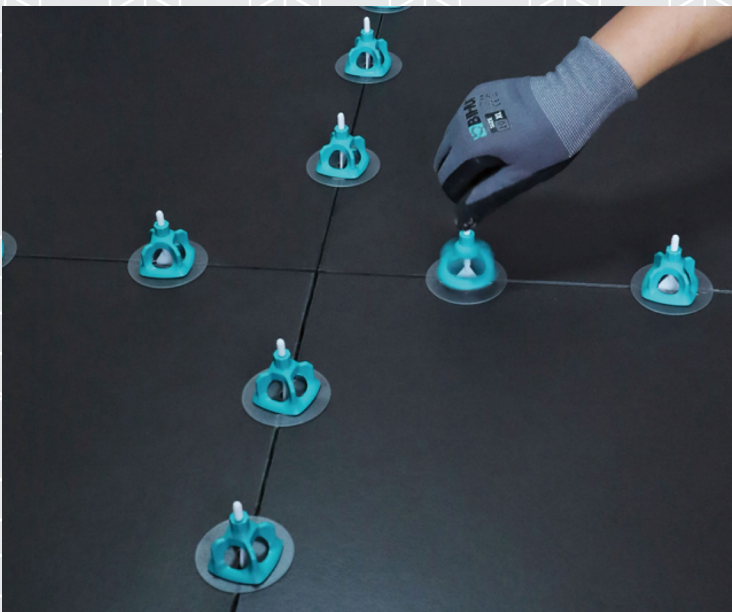

BIHUI PROFESSIONAL TILING TOOL

T: 55 94 74 94 | E: bestilling@askmur.no | www.askmur.no

KVALITETSVÆRKTØY, TILBEHØR OG MASKINER TIL MUR OG FLIS

Askøy
Murerverktøy