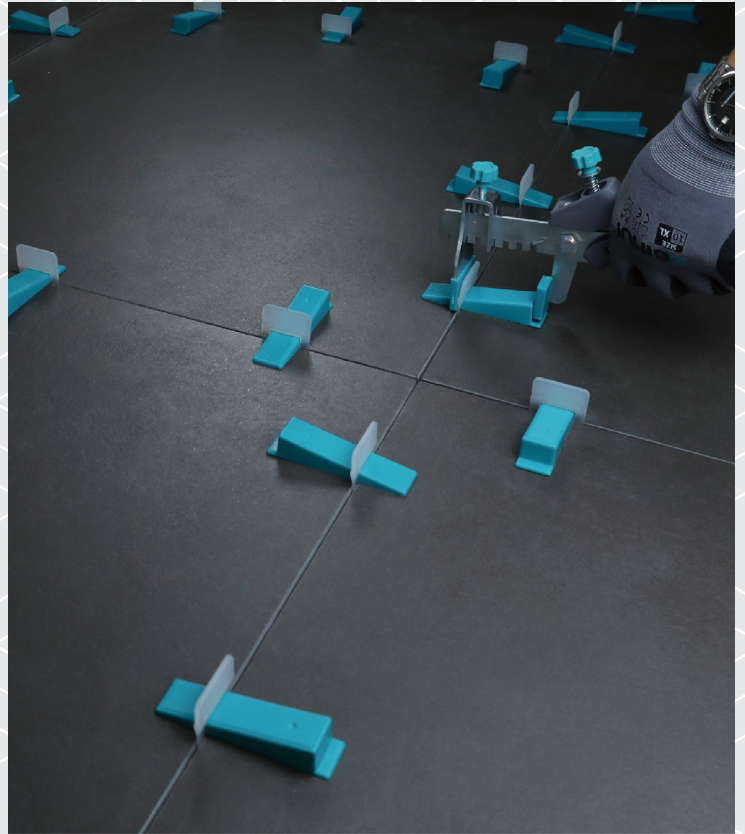

BIHUI PROFESSIONAL TILING TOOL

T: 55 94 74 94 | E: bestilling@askmur.no | www.askmur.no

KVALITETSVÆRKTØY, TILBEHØR OG MASKINER TIL MUR OG FLIS

Askøy
Murerverktøy