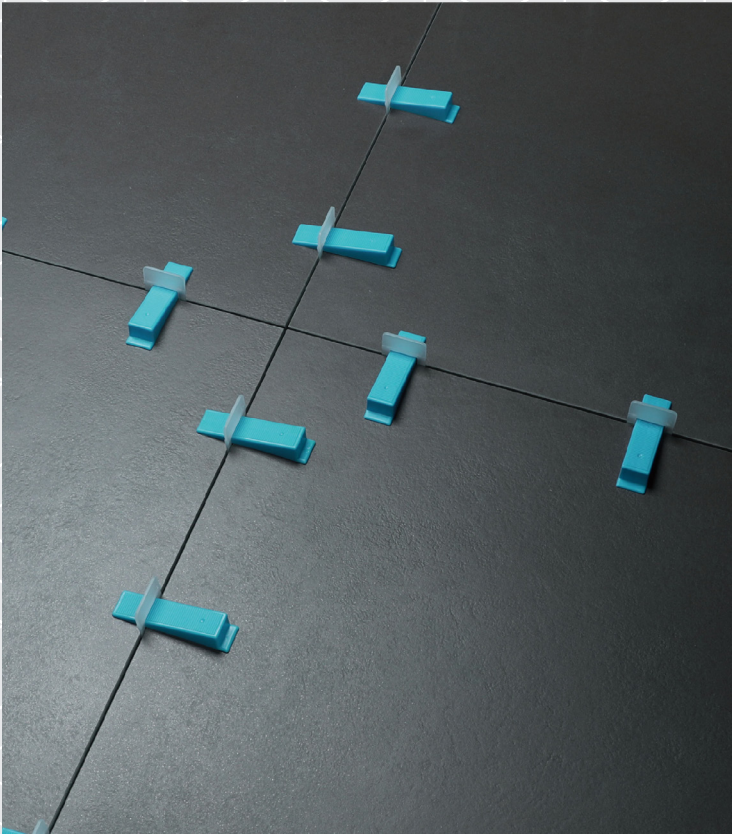

BIHUI PROFESSIONAL TILING TOOL

T: 55 94 74 94 | E: bestilling@askmur.no | www.askmur.no

KVALITETSVÆRKTØY, TILBEHØR OG MASKINER TIL MUR OG FLIS

Askøy
Murerverktøy