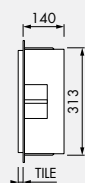

Depth 140 mm