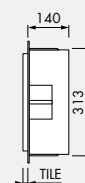

Depth 140 mm