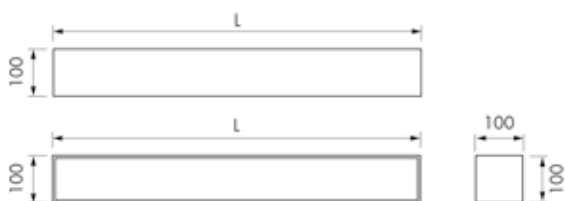

Finish	Article code
Stainless steel	SBOX-900
Anthracite	SBOX-900-A
Black	SBOX-900-B
White	SBOX-900-W
Creme	SBOX-900-C