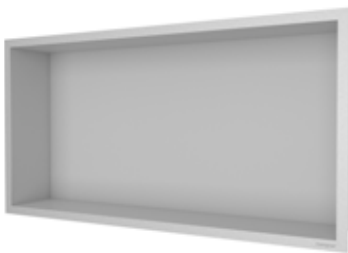

WALL NICHE

60 x 30 x 10 cm