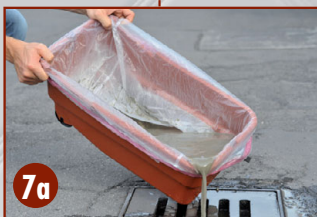

IMBALLI - PACKAGE

- Vaschetta lavaggio con sacchetto per recupero dei residui di sigillante.
- Eliminati i tempi per la pulizia della vaschetta.
- Per eliminare l'eccesso di prodotto sigillante nella fase di sigillatura di pavimenti e rivestimenti.
- Vasca in plastica antiurto.
- Tre rulli inclinati 15° su boccole antiusura
- L'alta capacità della vasca non richiede frequenti cambi d'acqua.
- La spugna "Sweepex" ad altissimo assorbimento garantisce una pulizia perfetta.
- Corredo: 5 sacchetti per recupero residui, frattazzo spugna "Sweepex", griglia, manico trasporto, ruote Ø 80mm (Ø 3 1/8").

EASY

New

CORREDO - EQUIPPED WITH

SPUGNA
SWEEPEX
SWEEPPEX
SPONGE

IMBALLI - PACKAGE

BOX
CARTON BOX

BOX
ESPOSITORE
DISPLAY BOX

- Per eliminare l'eccesso di prodotto sigillante nella fase di sigillatura di pavimenti e rivestimenti.
- Vasca in plastica antiurto.
- Due rulli inclinati 15° su boccole antiusura.
- L'alta capacità della vasca non richiede frequenti cambi d'acqua.
- La spugna "Sweepex" ad altissimo assorbimento garantisce una pulizia perfetta.
- Corredo: frattazzo spugna "Sweepex", griglia, manico trasporto, ruote Ø 80mm (Ø 3 1/8").