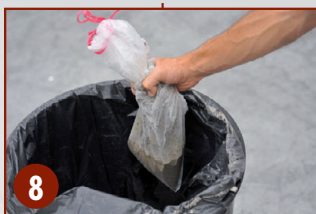

IMBALLI - PACKAGE

- Vaschetta lavaggio con sacchetto per recupero dei residui di sigillante.
- Eliminati i tempi per la pulizia della vaschetta.
- Per eliminare l'eccesso di prodotto sigillante nella fase di sigillatura di pavimenti e rivestimenti.
- Vasca in plastica antiurto.
- Tre rulli inclinati 15° su boccole antiusura
- L'alta capacità della vasca non richiede frequenti cambi d'acqua.
- La spugna "Sweepex" ad altissimo assorbimento garantisce una pulizia perfetta.
- Corredo: 5 sacchetti per recupero residui, frattazzo spugna "Sweepex", griglia, manico trasporto, ruote Ø 80mm (Ø 3 1/8").

EASY

New

CORREDO - EQUIPPED WITH

SPUGNA
SWEEPEX
SWEEPPEX
SPONGE

IMBALLI - PACKAGE

BOX
CARTON BOX

BOX
ESPOSITORE
DISPLAY BOX

- Per eliminare l'eccesso di prodotto sigillante nella fase di sigillatura di pavimenti e rivestimenti.
- Vasca in plastica antiurto.
- Due rulli inclinati 15° su boccole antiusura.
- L'alta capacità della vasca non richiede frequenti cambi d'acqua.
- La spugna "Sweepex" ad altissimo assorbimento garantisce una pulizia perfetta.
- Corredo: frattazzo spugna "Sweepex", griglia, manico trasporto, ruote Ø 80mm (Ø 3 1/8").